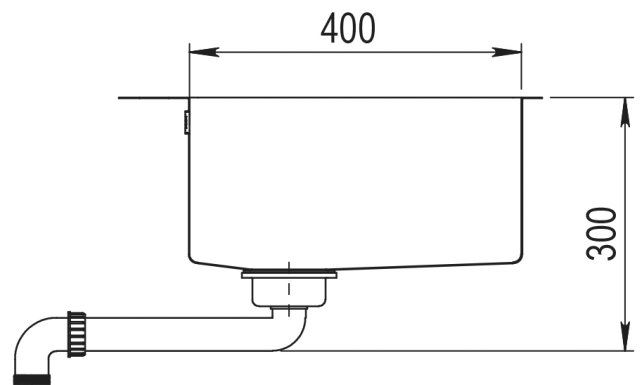

# Galaxy 40x40

LAVABO®

Varenr.: 10804 og 10805

Lavabo ApS

Fløjbergvej 52 - 6580 Vamdrup - [www.lavabo.dk](http://www.lavabo.dk) - [info@lavabo.dk](mailto:info@lavabo.dk) - Tlf. +45 7555 8866