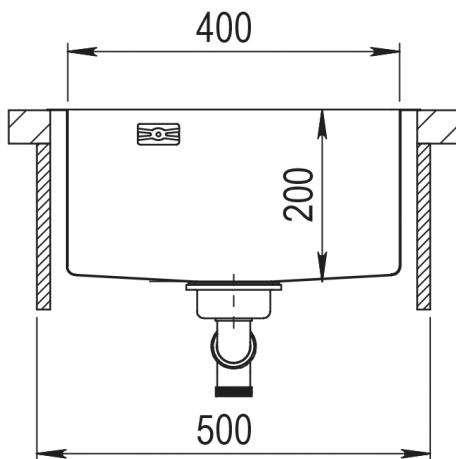

# Galaxy 40x40

LAVABO®

Varenr.: 10804 og 10805

Lavabo ApS

Fløjbergvej 52 - 6580 Vamdrup - [www.lavabo.dk](http://www.lavabo.dk) - [info@lavabo.dk](mailto:info@lavabo.dk) - Tlf. +45 7555 8866