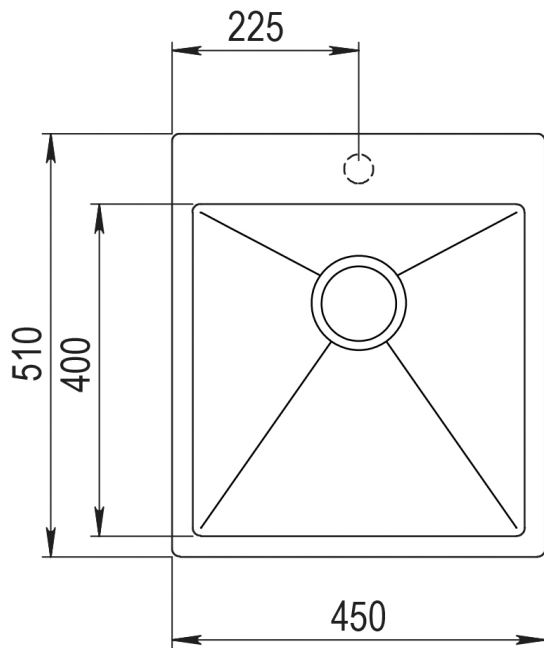

# Galaxy 40x40

LAVABO®

Varenr.: 10804 og 10805

Lavabo ApS

Fløjbergvej 52 - 6580 Vamdrup - [www.lavabo.dk](http://www.lavabo.dk) - [info@lavabo.dk](mailto:info@lavabo.dk) - Tlf. +45 7555 8866